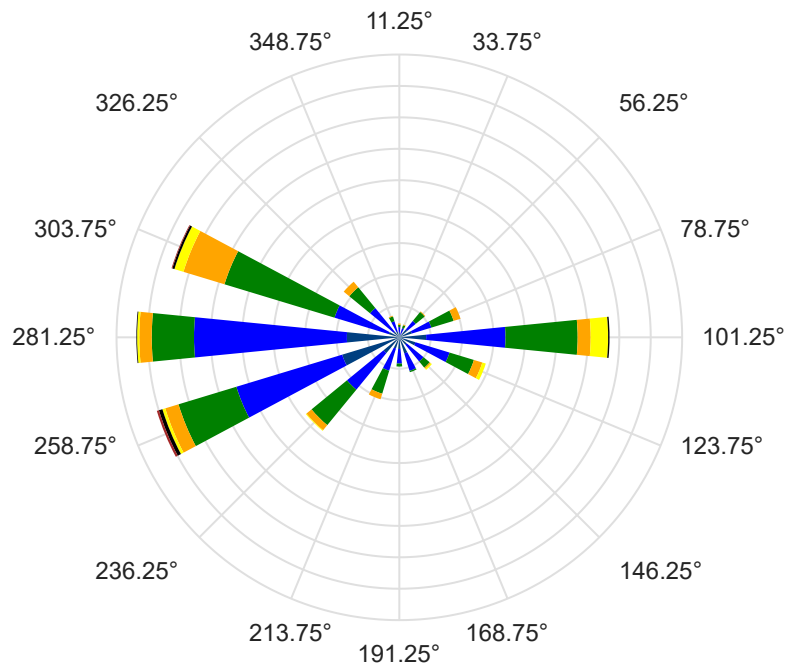

Estevan 12/1/2019 12:00:00 AM - 2/29/2020 12:00:00 AM Calm: 0.2%

- 0.5-5.0
- 5.0-10.0
- 10.0-15.0
- 15.0-20.0
- 20.0-25.0
- 25.0-30.0
- 30.0-35.0
- 35.0-40.0
- >40.0